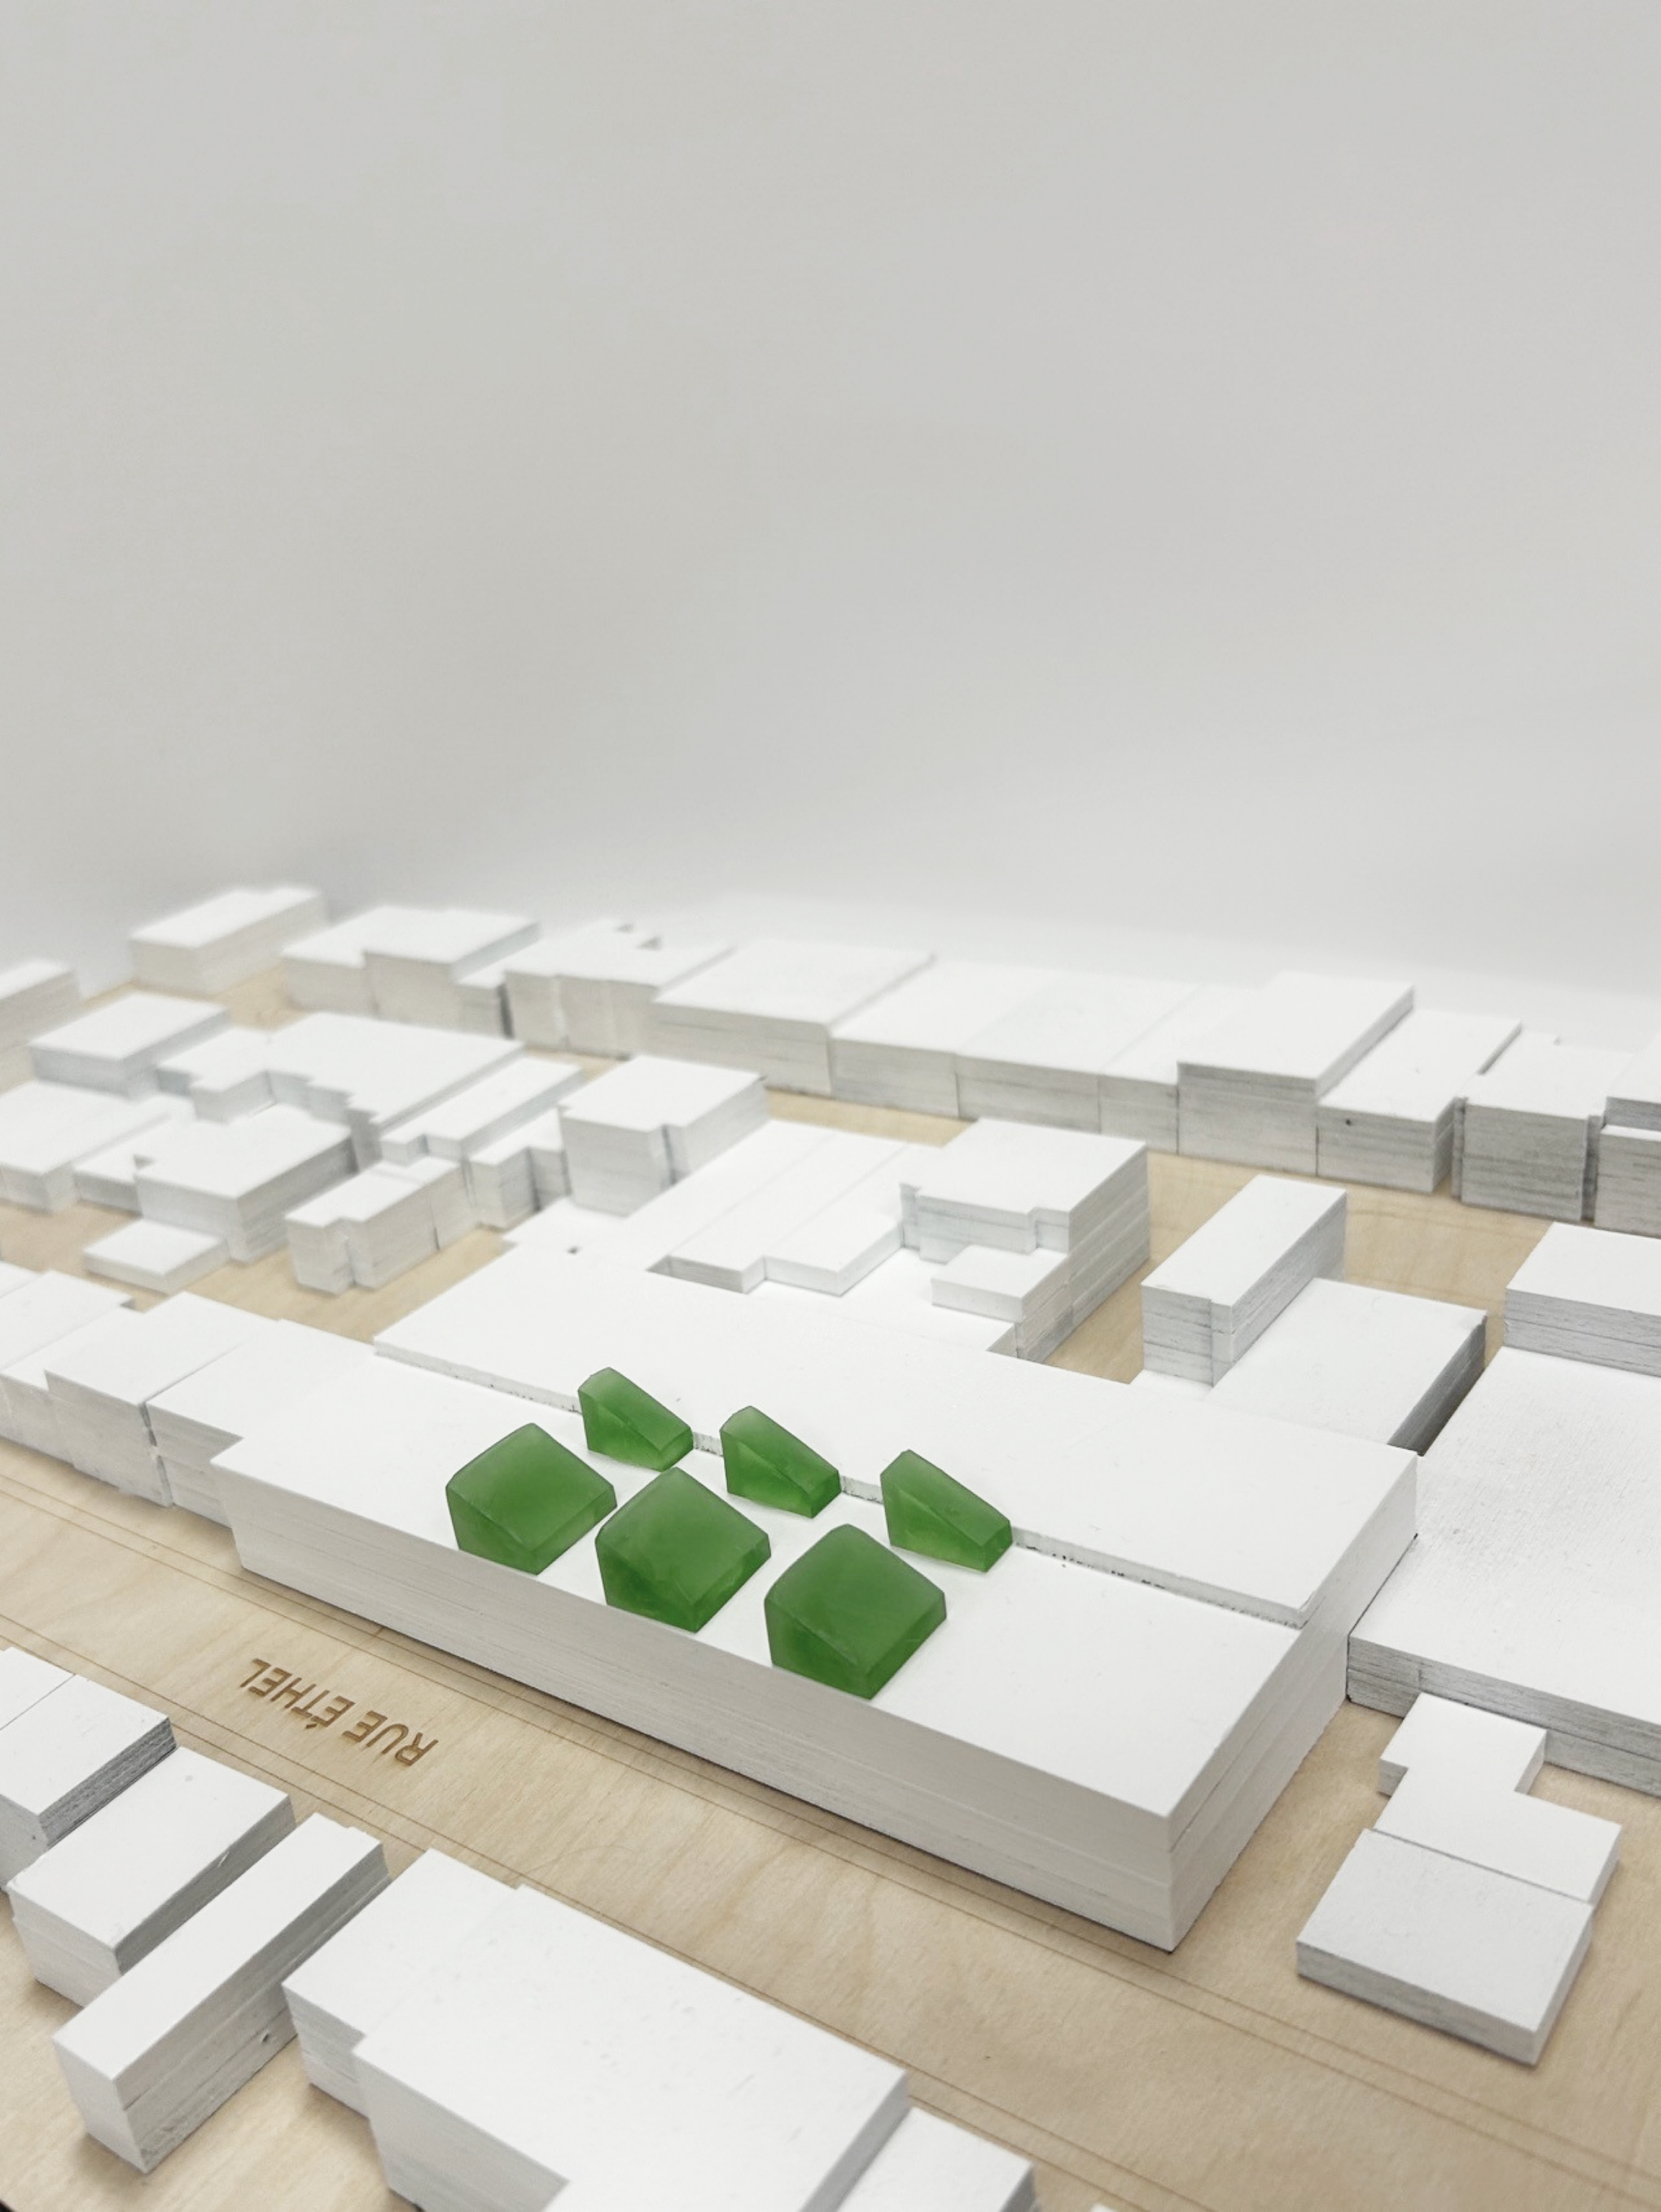

LES JARDINS D'ÉDEN

SERRE INNOVANTE ET DE DÉCOUVERTE
ATELIER 2018-C CONCEPTION D'UNE SERRE URBAINE
PAR J. BARBEAU, S. GUILLEMETTE & R.S. EL-HADJAD

ÉCHELLE 1/50

1971, Johannes Vermeer
1971, Johannes Vermeer
1971, Johannes Vermeer
1971, Johannes Vermeer
1971, Johannes Vermeer

RUE ÉTHEL

RUE ÉTHEL

LES JARDINS D'ÉDEN
SERRERIE INNOVANTE ET DE DÉCOUVERTE
ATELIER 2010 - C CONCEPTION D'UNE SERRERIE URBAINE
PAR J. BARDEAU, S. GUILLETTE & R.S. EL-HADDAD
ÉCHELLE 1/400

RUE ÉTHEL

RUE DE L'ÉGLISE

RUE WELLINGTON

RUE JACKSON