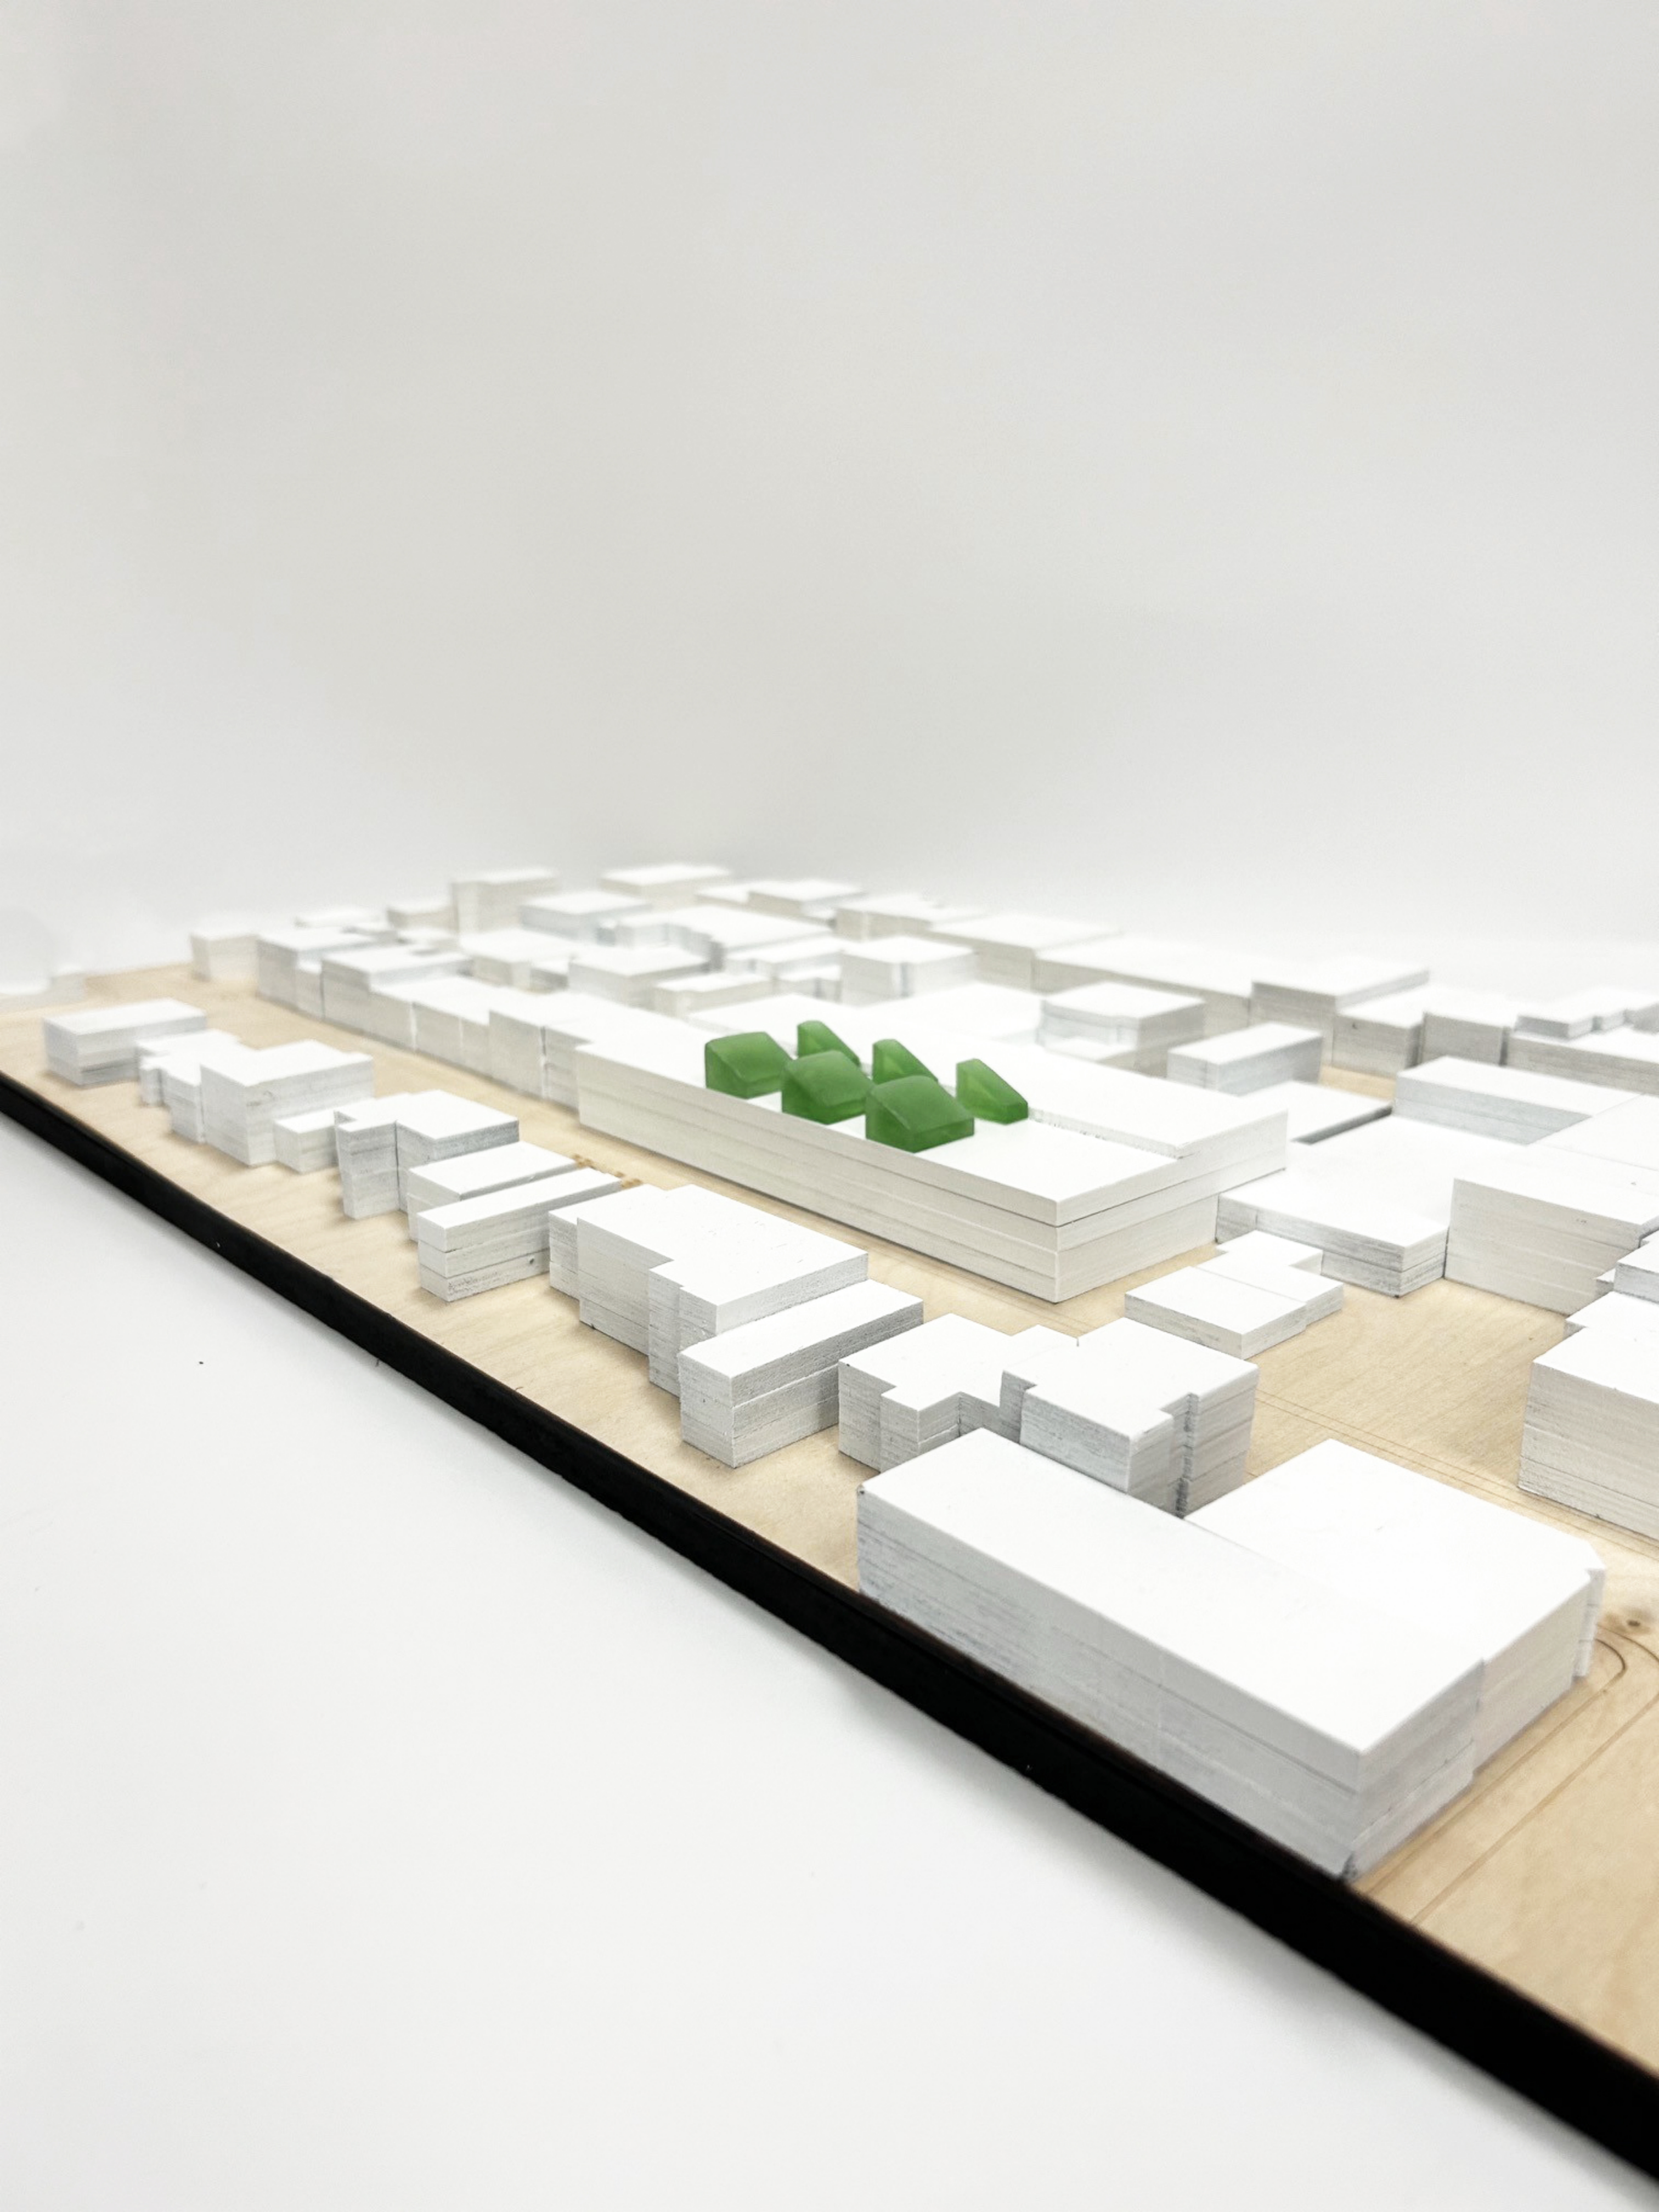

LES JARDINS D'ÉDEN

SERRE INNOVANTE ET DE DÉCOUVERTE
ATELIER 2018-C CONCEPTION D'UNE SERRE URBAINE
PAR J. BARBEAU, S. GUILLEMETTE & R.S. EL-HADJAD

ÉCHELLE 1/50

1971, Johannes Vermeer
1971, Johannes Vermeer
1971, Johannes Vermeer
1971, Johannes Vermeer
1971, Johannes Vermeer

RUE ÉTHEL

RUE ÉTHEL

LES JARDINS D'ÉDEN
SERRERIE INNOVANTE ET DE DÉCOUVERTE
ATELIER 2010 - C CONCEPTION D'UNE SERRERIE URBAINE
PAR J. BARDEAU, S. GUILLETTE & R.S. EL-HADDAD
ÉCHELLE 1/400

RUE ÉTHEL

RUE DE L'ÉGLISE

RUE WELLINGTON

RUE JACKSON