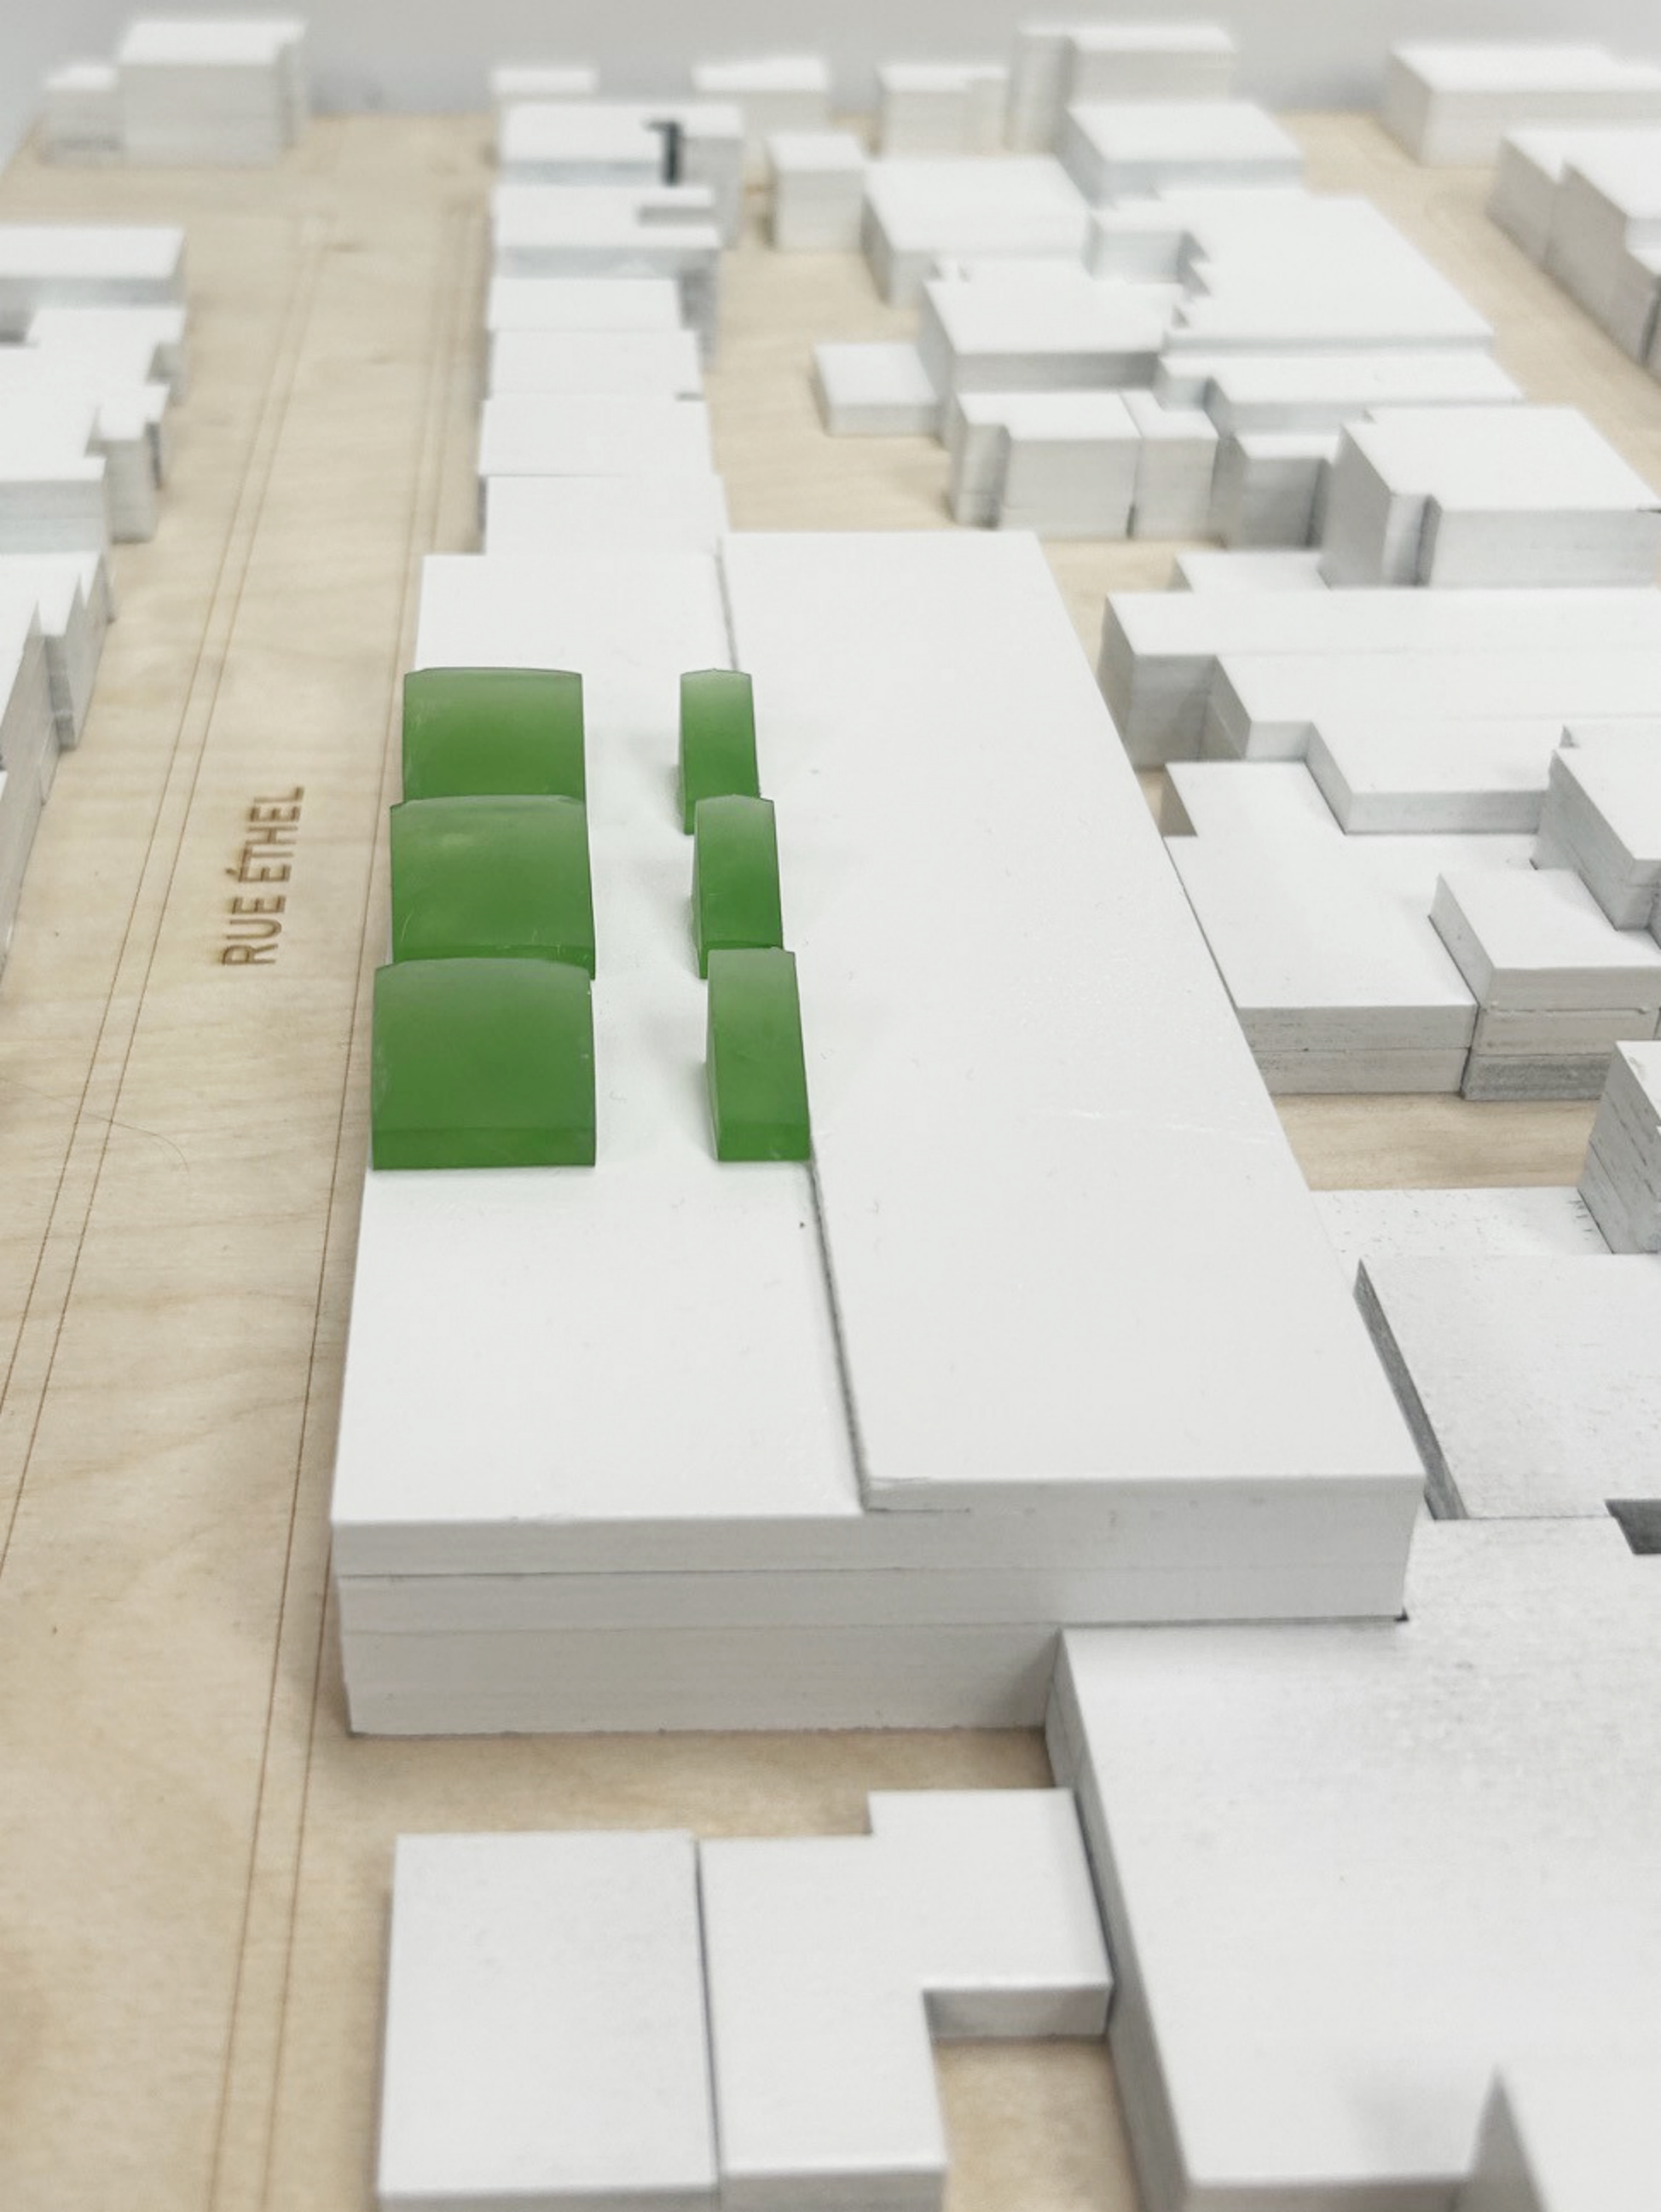

LES JARDINS D'ÉDEN

SERRE INNOVANTE ET DE DÉCOUVERTE
ATELIER 2018-C CONCEPTION D'UNE SERRE URBAINE
PAR J. BARBEAU, S. GUILLEMETTE & R.S. EL-HADJAD

ÉCHELLE 1/50

1971, Johannes Vermeer
1971, Johannes Vermeer
1971, Johannes Vermeer
1971, Johannes Vermeer
1971, Johannes Vermeer

RUE ÉTHEL

RUE ÉTHEL

LES JARDINS D'ÉDEN
SERRERIE INNOVANTE ET DE DÉCOUVERTE
ATELIER 2010 - C CONCEPTION D'UNE SERRERIE URBAINE
PAR J. BARDEAU, S. GUILLETTE & R.S. EL-HADDAD
ÉCHELLE 1/400

RUE ÉTHEL

RUE DE L'ÉGLISE

RUE WELLINGTON

RUE JACKSON